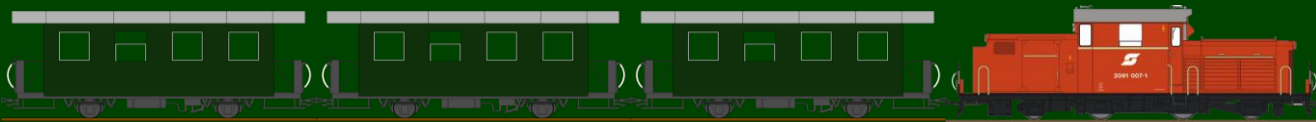

Planzüge Wackelstein-Express

Alt Nagelberg → Heidenreichstein gültig am 4. Juli, von 17. Juli bis 29. August 2021

Planzüge 2021	Mittwoch 17. Juli - 29. August			Samstag, Sonn- & Feiertag 4. Juli, 17. Juli - 29. August		
	Gmünd Waldviertelbahn	10:00	14:00	17:00	10:00	14:30
Alt Nagelberg (umsteigen)	10:23	14:23	17:23	10:23	14:53	
Alt Nagelberg	10:30	14:30	17:30	10:30	15:00	16:45
x Alt Nagelberg Ergo	10:35	14:35	17:35	10:35	15:05	16:50
x Langegg	10:50	14:50	17:50	10:50	15:20	17:05
x Aalfang	10:55	14:55	17:55	10:55	15:25	17:10
x Klein Pertholz	11:05	15:05	18:05	11:05	15:35	17:20
x H'stein Moormuseum	11:07	15:07	18:07	11:07	15:37	17:22
Heidenreichstein	11:10	15:10	18:10	11:10	15:40	17:25

Heidenreichstein → Alt Nagelberg gültig am 4. Juli, von 17. Juli bis 29. August 2021

Planzüge 2021	Mittwoch 17. Juli - 29. August			Samstag, Sonn- & Feiertag 4. Juli, 17. Juli - 29. August		
	Heidenreichstein	09:45	13:15	15:15	09:45	12:45
x H'stein Moormuseum	09:47	13:17	15:17	09:47	12:47	15:47
x Klein Pertholz	09:50	13:20	15:20	09:50	12:50	15:50
x Aalfang	10:00	13:30	15:30	10:00	13:00	16:00
x Langegg	10:05	13:35	15:35	10:05	13:05	16:05
x Alt Nagelberg Ergo	10:20	13:50	15:50	10:20	13:20	16:20
Alt Nagelberg	10:25	13:55	15:55	10:25	13:25	16:25
Alt Nagelberg (umsteigen)	12:02	14:56	16:02		13:32	16:32
Gmünd Waldviertelbahn	12:25	15:11	16:25		13:55	16:55

Fahrzeugeinsatz: Nostalgiegartur mit historischer Diesellok 2091 aus dem Jahr 1938 sowie zweiachsigen Wagen

mit offenen Plattformen, Jausenwagen, Radwagen und offenem Aussichtswagen.

Fahrpreise:

Alt Nagelberg - Heidenreichstein
 Erwachsene H € 8 | H+R € 14
 Kind H € 4 | H+R € 7
 Gruppe jede 10. Person fährt gratis
 Niederösterreich-CARD und Familienpass nicht gültig!
 Fahrräder werden gratis transportiert