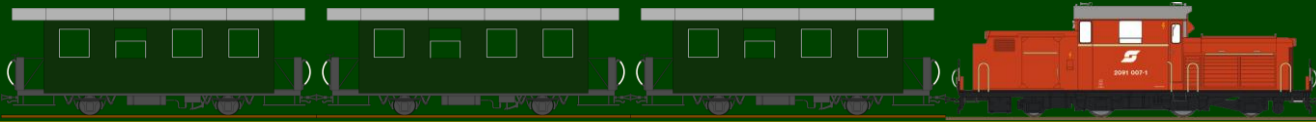

# Planzüge Wackelstein-Express

**Alt Nagelberg → Heidenreichstein** gültig am 4. Juli, von 17. Juli bis 29. August 2021

Planzüge 2021	Mittwoch 17. Juli - 29. August			Samstag, Sonn- & Feiertag 4. Juli, 17. Juli - 29. August		
	Gmünd Waldviertelbahn	10:00	14:00	17:00	10:00	14:30
Alt Nagelberg (umsteigen)	10:23	14:23	17:23	10:23	14:53	
<b>Alt Nagelberg</b>	<b>10:30</b>	<b>14:30</b>	<b>17:30</b>	<b>10:30</b>	<b>15:00</b>	<b>16:45</b>
x Alt Nagelberg Ergo	10:35	14:35	17:35	10:35	15:05	16:50
x Langegg	10:50	14:50	17:50	10:50	15:20	17:05
x Aalfang	10:55	14:55	17:55	10:55	15:25	17:10
x Klein Pertholz	11:05	15:05	18:05	11:05	15:35	17:20
x H'stein Moormuseum	11:07	15:07	18:07	11:07	15:37	17:22
<b>Heidenreichstein</b>	<b>11:10</b>	<b>15:10</b>	<b>18:10</b>	<b>11:10</b>	<b>15:40</b>	<b>17:25</b>

**Heidenreichstein → Alt Nagelberg** gültig am 4. Juli, von 17. Juli bis 29. August 2021

Planzüge 2021	Mittwoch 17. Juli - 29. August			Samstag, Sonn- & Feiertag 4. Juli, 17. Juli - 29. August		
	<b>Heidenreichstein</b>	<b>09:45</b>	<b>13:15</b>	<b>15:15</b>	<b>09:45</b>	<b>12:45</b>
x H'stein Moormuseum	09:47	13:17	15:17	09:47	12:47	15:47
x Klein Pertholz	09:50	13:20	15:20	09:50	12:50	15:50
x Aalfang	10:00	13:30	15:30	10:00	13:00	16:00
x Langegg	10:05	13:35	15:35	10:05	13:05	16:05
x Alt Nagelberg Ergo	10:20	13:50	15:50	10:20	13:20	16:20
<b>Alt Nagelberg</b>	<b>10:25</b>	<b>13:55</b>	<b>15:55</b>	<b>10:25</b>	<b>13:25</b>	<b>16:25</b>
Alt Nagelberg (umsteigen)	12:02	14:56	16:02		13:32	16:32
Gmünd Waldviertelbahn	12:25	15:11	16:25		13:55	16:55

mit offenen Plattformen, Jausenwagen, Radwagen und offenem Aussichtswagen.